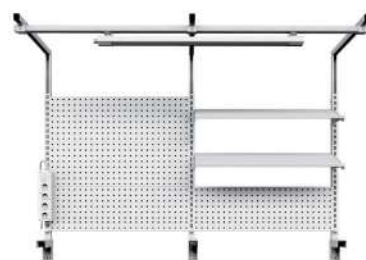

Parete attrezzata
2x Pannello forato
1x Mensola

Art. Nr.	L Banco	H
49-12301/07	1250	935
S49-15301/07	1500	935
49-17301/07	1750	935

Parete attrezzata
3x Pannello forato

Art. Nr.	L Banco	H	Multipresa
S49-15169/07	1500	935	-
S49-15160/07	1500	935	I-250 V
S49-15161/07	1500	935	DE-250 V
S49-15162/07	1500	935	F-250 V
S49-15166/07	1500	935	UK-240 V

Parete attrezzata
1x Pannello forato
1x Mensola
1x Profilo di scorrimento
1x Lampada LED
1x Multipresa con interruttore ON/OFF e 4 prese

Art. Nr.	L Banco	H
49-20101/07	2000	327
49-25101/07	2500	327

Parete attrezzata
2x Pannello forato

Art. Nr.	L Banco	H
S49-20203/07	2000	631
49-25203/07	2500	631

Parete attrezzata
2x Pannello forato
2x Mensola

Art. Nr.	L Banco	H
S49-20301/07	2000	935
49-25301/07	2500	935

Parete attrezzata
6x Pannello forato

Art. Nr.	L Banco	H
49-20303/07	2000	935
49-25303/07	2500	935

Parete attrezzata
2x Pannello forato
4x Mensola

Art. Nr.	L Banco	H
49-20306/07	2000	935
49-25306/07	2500	935

Parete attrezzata
2x Pannello forato
2x Mensola
1x Profilo di scorrimento