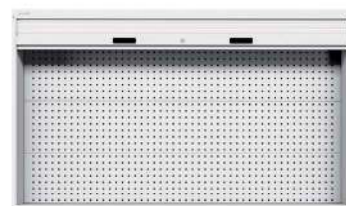

Art. Nr.	L	P	H	Fissaggio
S40-96010/XX	1937	210	1114	Al piano
S40-96210/XX	1937	210	1114	A parete

Armadio con persiana

Dimensioni utili: 1888x125x900 h mm
3x Pannello forato - Colore: Grigio chiaro RAL 7035
Supporti compresi per fissaggio a parete