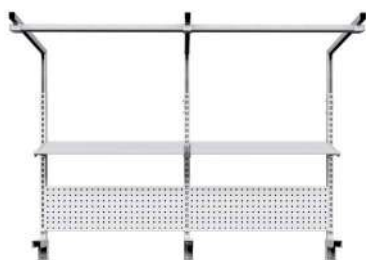

Parete attrezzata
2x Pannello forato
1x Mensola

Art. Nr.	L Banco	H
49-12301/07	1250	935
S49-15301/07	1500	935
49-17301/07	1750	935

Parete attrezzata
3x Pannello forato

Art. Nr.	L Banco	H	Multipresa
S49-15169/07	1500	935	-
S49-15160/07	1500	935	I-250 V
S49-15161/07	1500	935	DE-250 V
S49-15162/07	1500	935	F-250 V
S49-15166/07	1500	935	UK-240 V

Parete attrezzata
1x Pannello forato
1x Mensola
1x Profilo di scorrimento
1x Lampada LED
1x Multipresa con interruttore ON/OFF e 4 prese

Art. Nr.	L Banco	H
49-20101/07	2000	327
49-25101/07	2500	327

Parete attrezzata
2x Pannello forato

Art. Nr.	L Banco	H
S49-20203/07	2000	631
49-25203/07	2500	631

Parete attrezzata
2x Pannello forato
2x Mensola

Art. Nr.	L Banco	H
S49-20301/07	2000	935
49-25301/07	2500	935

Parete attrezzata
6x Pannello forato

Art. Nr.	L Banco	H
49-20303/07	2000	935
49-25303/07	2500	935

Parete attrezzata
2x Pannello forato
4x Mensola

Art. Nr.	L Banco	H
49-20306/07	2000	935
49-25306/07	2500	935

Parete attrezzata
2x Pannello forato
2x Mensola
1x Profilo di scorrimento