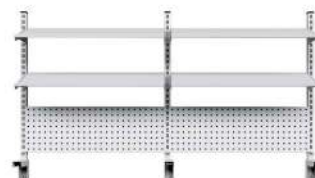

Parete attrezzata
1x Pannello forato
1x Mensola

Art. Nr.	L Banco	H
49-12203/07	1250	631
49-15203/07	1500	631
49-17203/07	1750	631

Parete attrezzata
1x Pannello forato
2x Mensola

Art. Nr.	L Banco	H
49-12204/07	1250	631
S49-15204/07	1500	631
49-17204/07	1750	631

Parete attrezzata
2x Pannello forato
1x Mensola

Art. Nr.	L Banco	H
49-12301/07	1250	935
S49-15301/07	1500	935
49-17301/07	1750	935

Parete attrezzata
3x Pannello forato

Art. Nr.	L Banco	H	Multipresa
S49-15169/07	1500	935	-
S49-15160/07	1500	935	I-250 V
S49-15161/07	1500	935	DE-250 V
S49-15162/07	1500	935	F-250 V
S49-15166/07	1500	935	UK-240 V

Parete attrezzata
1x Pannello forato
1x Mensola
1x Profilo di scorrimento
1x Lampada LED
1x Multipresa con interruttore ON/OFF e 4 prese

Art. Nr.	L Banco	H
49-20101/07	2000	327
49-25101/07	2500	327

Parete attrezzata
2x Pannello forato

Art. Nr.	L Banco	H
S49-20203/07	2000	631
49-25203/07	2500	631

Parete attrezzata
2x Pannello forato
2x Mensola

Art. Nr.	L Banco	H
S49-20301/07	2000	935
49-25301/07	2500	935

Parete attrezzata
6x Pannello forato