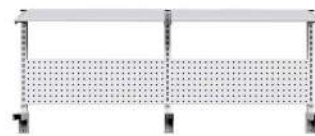

Parete attrezzata
1x Pannello forato
1x Mensola

Art. Nr.	L Banco	H
49-12203/07	1250	631
49-15203/07	1500	631
49-17203/07	1750	631

Parete attrezzata
1x Pannello forato
2x Mensola

Art. Nr.	L Banco	H
49-12204/07	1250	631
S49-15204/07	1500	631
49-17204/07	1750	631

Parete attrezzata
2x Pannello forato
1x Mensola

Art. Nr.	L Banco	H
49-12301/07	1250	935
S49-15301/07	1500	935
49-17301/07	1750	935

Parete attrezzata
3x Pannello forato

Art. Nr.	L Banco	H	Multipresa
S49-15169/07	1500	935	-
S49-15160/07	1500	935	I-250 V
S49-15161/07	1500	935	DE-250 V
S49-15162/07	1500	935	F-250 V
S49-15166/07	1500	935	UK-240 V

Parete attrezzata
1x Pannello forato
1x Mensola
1x Profilo di scorrimento
1x Lampada LED
1x Multipresa con interruttore ON/OFF e 4 prese

Art. Nr.	L Banco	H
49-20101/07	2000	327
49-25101/07	2500	327

Parete attrezzata
2x Pannello forato

Art. Nr.	L Banco	H
S49-20203/07	2000	631
49-25203/07	2500	631

Parete attrezzata
2x Pannello forato
2x Mensola

Art. Nr.	L Banco	H
S49-20301/07	2000	935
49-25301/07	2500	935

Parete attrezzata
6x Pannello forato