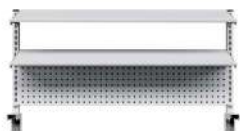

- Pannelli con fori 10x10 mm
- Sovrastrutture per postazioni da lavoro
- Disponibili con prese elettriche e lampada LED
- Ganci porta utensili

PERSONALIZZA LE PARETI ATTREZZATE

Scansiona il codice QR e scarica la sezione dedicata per scoprire altri moduli e combinazioni.

03

Art. Nr.	L Banco	H
49-12101/07	1250	327
49-15101/07	1500	327
49-17101/07	1750	327

Parete attrezzata
1x Pannello forato

Art. Nr.	L Banco	H
49-12102/07	1250	327
49-15102/07	1500	327
49-17102/07	1750	327

Parete attrezzata
1x Pannello forato
1x Mensola

Art. Nr.	L Banco	H
49-12203/07	1250	631
49-15203/07	1500	631
49-17203/07	1750	631

Parete attrezzata
1x Pannello forato
2x Mensola

Art. Nr.	L Banco	H
49-12204/07	1250	631
S49-15204/07	1500	631
49-17204/07	1750	631

Parete attrezzata
2x Pannello forato
1x Mensola

Art. Nr.	L Banco	H
49-12301/07	1250	935
S49-15301/07	1500	935
49-17301/07	1750	935

Parete attrezzata
3x Pannello forato

Art. Nr.	L Banco	H	Multipresa
S49-15169/07	1500	935	-
S49-15160/07	1500	935	I-250 V
S49-15161/07	1500	935	DE-250 V
S49-15162/07	1500	935	F-250 V
S49-15166/07	1500	935	UK-240 V