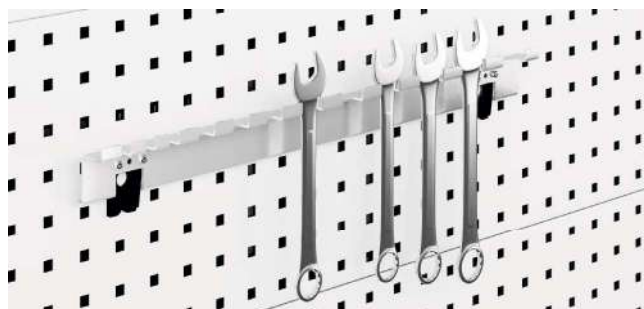

Gancio doppio

Art. Nr.	L	Posizioni
S06-77012	556	12

Gancio porta chiavi