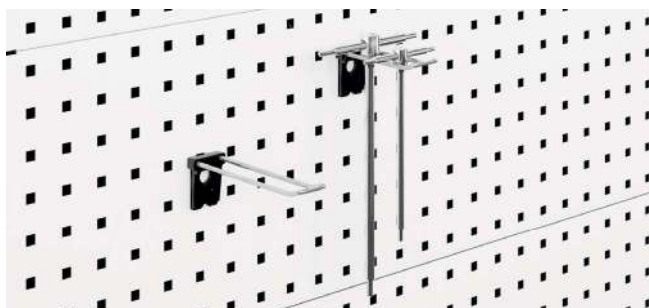

Art. Nr.	L	P
S06-72151	150	28
S06-72200	200	35

Gancio doppio chiuso