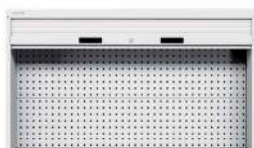

Art. Nr.	L	P	H	Fissaggio
S40-91008/XX	937	210	810	Al piano
S40-91208/XX	937	210	810	A parete

Armadio con persiana

Dimensioni utili: 887x125x600 h mm
 2x Pannello forato - Colore: Grigio chiaro RAL 7035
 Supporti compresi per fissaggio a parete

Art. Nr.	L	P	H	Fissaggio
S40-91010/XX	937	210	1114	Al piano
S40-91210/XX	937	210	1114	A parete

Armadio con persiana

Dimensioni utili: 887x125x900 h mm
 3x Pannello forato - Colore: Grigio chiaro RAL 7035
 Supporti compresi per fissaggio a parete