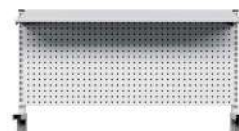

- Pannelli con fori 10x10 mm
- Sovrastrutture per postazioni da lavoro
- Disponibili con prese elettriche e lampada LED
- Ganci porta utensili

PERSONALIZZA LE PARETI ATTREZZATE

Scansiona il codice QR e scarica la sezione dedicata per scoprire altri moduli e combinazioni.

03

Art. Nr.	L Banco	H
49-12101/07	1250	327
49-15101/07	1500	327
49-17101/07	1750	327

Parete attrezzata
1x Pannello forato

Art. Nr.	L Banco	H
49-12102/07	1250	327
49-15102/07	1500	327
49-17102/07	1750	327

Parete attrezzata
1x Pannello forato
1x Mensola

Art. Nr.	L Banco	H
49-12203/07	1250	631
49-15203/07	1500	631
49-17203/07	1750	631

Parete attrezzata
1x Pannello forato
2x Mensola

Art. Nr.	L Banco	H
49-12204/07	1250	631
S49-15204/07	1500	631
49-17204/07	1750	631

Parete attrezzata
2x Pannello forato
1x Mensola

Art. Nr.	L Banco	H
49-12301/07	1250	935
S49-15301/07	1500	935
49-17301/07	1750	935

Parete attrezzata
3x Pannello forato

Art. Nr.	L Banco	H	Multipresa
S49-15169/07	1500	935	-
S49-15160/07	1500	935	I-250 V
S49-15161/07	1500	935	DE-250 V
S49-15162/07	1500	935	F-250 V
S49-15166/07	1500	935	UK-240 V