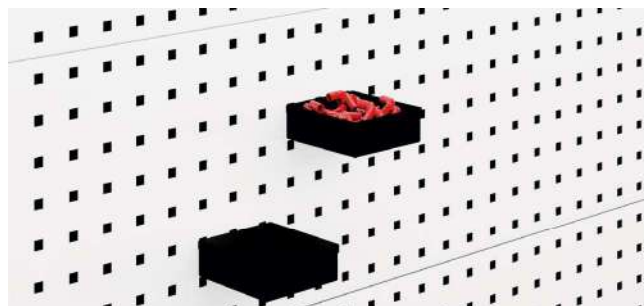

Art. Nr.	L	P	H
S06-78001	95	95	34