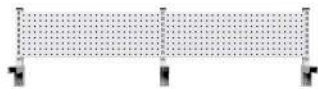

Parete attrezzata
1x Pannello forato
1x Mensola

Art. Nr.	L Banco	H
49-12203/07	1250	631
49-15203/07	1500	631
49-17203/07	1750	631

Parete attrezzata
1x Pannello forato
2x Mensola

Art. Nr.	L Banco	H
49-12204/07	1250	631
S49-15204/07	1500	631
49-17204/07	1750	631

Parete attrezzata
2x Pannello forato
1x Mensola

Art. Nr.	L Banco	H
49-12301/07	1250	935
S49-15301/07	1500	935
49-17301/07	1750	935

Parete attrezzata
3x Pannello forato

Art. Nr.	L Banco	H	Multipresa
S49-15169/07	1500	935	-
S49-15160/07	1500	935	I-250 V
S49-15161/07	1500	935	DE-250 V
S49-15162/07	1500	935	F-250 V
S49-15166/07	1500	935	UK-240 V

Parete attrezzata
1x Pannello forato
1x Mensola
1x Profilo di scorrimento
1x Lampada LED
1x Multipresa con interruttore ON/OFF e 4 prese

Art. Nr.	L Banco	H
49-20101/07	2000	327
49-25101/07	2500	327

Parete attrezzata
2x Pannello forato

Art. Nr.	L Banco	H
S49-20203/07	2000	631
49-25203/07	2500	631

Parete attrezzata
2x Pannello forato
2x Mensola

Art. Nr.	L Banco	H
S49-20301/07	2000	935
49-25301/07	2500	935

Parete attrezzata
6x Pannello forato