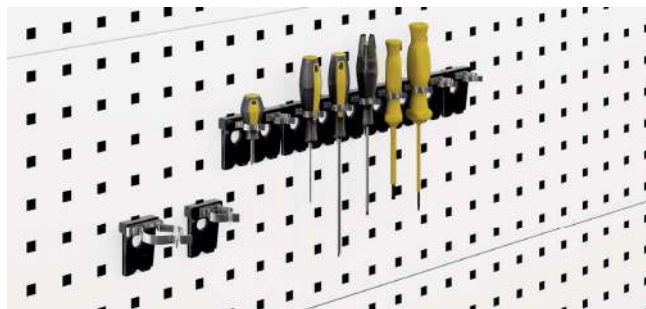


PARETI ATTREZZATE

Le pareti attrezzate porta utensili sono strutture flessibili e facilmente configurabili in base ad ogni esigenza. In ogni momento e con assoluta semplicità è possibile integrare una vasta scelta di componenti e accessori per aiutarti a sistemare tutto il necessario per il tuo lavoro.

Multipresa per montante asolato

Altre prese su richiesta.

Art. Nr.	L	Ø
S06-71728	9.5/27.5	27.5
S06-71735	16.5/34.5	27.5
S06-71742	23.5/41.5	27.5

Gancio porta pinze e martelli

Art. Nr.	Ø
S06-71406	6
S06-71410	10
S06-71414	14
S06-71419	19
S06-71425	25

Gancio porta cacciaviti

Art. Nr.	L	Ø	Posizioni
S06-75032	240	3/14	32

Supporto per cacciaviti

Art. Nr.	L	Ø
S06-73035	35	4.5

Gancio inclinato

Art. Nr.	L	Ø
S06-70040	38	4.5
S06-70075	75	4.5
S06-70100	100	4.5

Gancio singolo