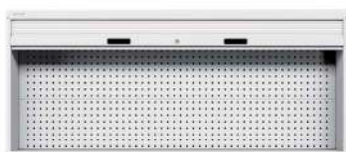

Art. Nr.	L	P	H	Fissaggio
S40-91010/XX	937	210	1114	Al piano
S40-91210/XX	937	210	1114	A parete

Armadio con persiana

Dimensioni utili: 887x125x900 h mm
 3x Pannello forato - Colore: Grigio chiaro RAL 7035
 Supporti compresi per fissaggio a parete

Art. Nr.	L	P	H	Fissaggio
S40-94008/XX	1419	210	810	Al piano
S40-94208/XX	1419	210	810	A parete

Armadio con persiana

Dimensioni utili: 1370x125x600 h mm
 2x Pannello forato - Colore: Grigio chiaro RAL 7035
 Supporti compresi per fissaggio a parete

Art. Nr.	L	P	H	Fissaggio
S40-94010/XX	1419	210	1114	Al piano
S40-94210/XX	1419	210	1114	A parete

Armadio con persiana

Dimensioni utili: 1370x125x900 h mm
 3x Pannello forato - Colore: Grigio chiaro RAL 7035
 Supporti compresi per fissaggio a parete