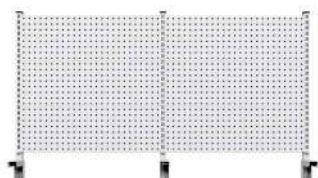

Parete attrezzata
1x Pannello forato
1x Mensola

Art. Nr.	L Banco	H
49-12203/07	1250	631
49-15203/07	1500	631
49-17203/07	1750	631

Parete attrezzata
1x Pannello forato
2x Mensola

Art. Nr.	L Banco	H
49-12204/07	1250	631
S49-15204/07	1500	631
49-17204/07	1750	631

Parete attrezzata
2x Pannello forato
1x Mensola

Art. Nr.	L Banco	H
49-12301/07	1250	935
S49-15301/07	1500	935
49-17301/07	1750	935

Parete attrezzata
3x Pannello forato

Art. Nr.	L Banco	H	Multipresa
S49-15169/07	1500	935	-
S49-15160/07	1500	935	I-250 V
S49-15161/07	1500	935	DE-250 V
S49-15162/07	1500	935	F-250 V
S49-15166/07	1500	935	UK-240 V

Parete attrezzata
1x Pannello forato
1x Mensola
1x Profilo di scorrimento
1x Lampada LED
1x Multipresa con interruttore ON/OFF e 4 prese

Art. Nr.	L Banco	H
49-20101/07	2000	327
49-25101/07	2500	327

Parete attrezzata
2x Pannello forato

Art. Nr.	L Banco	H
S49-20203/07	2000	631
49-25203/07	2500	631

Parete attrezzata
2x Pannello forato
2x Mensola

Art. Nr.	L Banco	H
S49-20301/07	2000	935
49-25301/07	2500	935

Parete attrezzata
6x Pannello forato