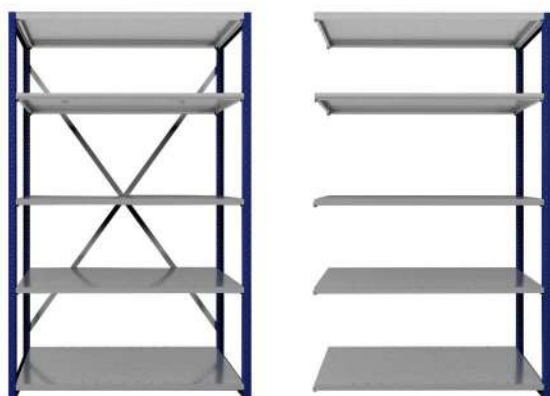

**Scaffale con 5 piani**

Fiancata - 40xPx2200 h mm

5x Piano regolabile - 1000xPx35 h mm - Colore: Zincato

Larghezza utile campata: 1000 mm

Piani regolabili a passo 25 mm

Portata campata: 2300 kg

Modulo di base con crociera d'irrigidimento

Fiancata - 40xPx2200 h mm

5x Piano regolabile - 1000xPx35 h mm - Colore: Zincato

Larghezza utile campata: 1000 mm

Piani regolabili a passo 25 mm

Portata campata: 2300 kg

Modulo di base con crociera d'irrigidimento

**Scaffale con 5 piani**

Fiancata - 40xPx2200 h mm

5x Piano regolabile - 1300xPx35 h mm - Colore: Zincato

Larghezza utile campata: 1300 mm

Piani regolabili a passo 25 mm

Portata campata: 2300 kg

Modulo di base con crociera d'irrigidimento