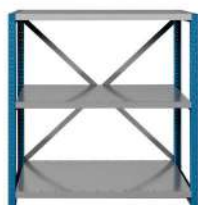

Art. Nr.	L	P	H		Modulo
56-610330/XX	1080	300	1000	50	Base
56-610331/XX	1040	300	1000	50	Aggiuntivo
56-610430/XX	1080	400	1000	50	Base
56-610431/XX	1040	400	1000	50	Aggiuntivo
56-610530/XX	1080	500	1000	50	Base
56-610531/XX	1040	500	1000	50	Aggiuntivo

Scaffale con 3 piani

Fiancata - 40xPx1000 h mm

3x Piano regolabile - 1000xPx35 h mm - Colore: Zincato

Larghezza utile campata: 1000 mm

Piani regolabili a passo 25 mm

Portata campata: 2300 kg

Modulo di base con crociera d'irrigidimento