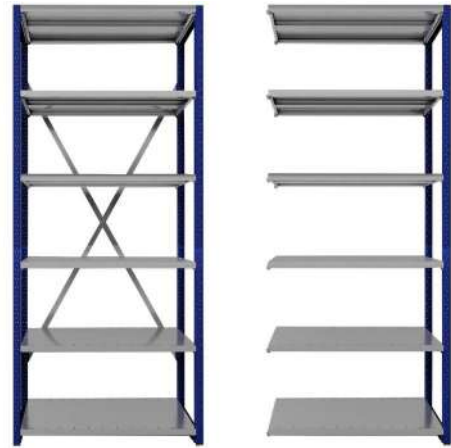

Fiancata - 40xPx2200 h mm

5x Piano regolabile - 1300xPx35 h mm - Colore: Zincato

Larghezza utile campata: 1300 mm

Piani regolabili a passo 25 mm

Portata campata: 2300 kg

Modulo di base con crociera d'irrigidimento

#### Scaffale con 6 piani

Fiancata - 40xPx2500 h mm  
 6x Piano regolabile - 1000xPx35 h mm - Colore: Zincato  
 Larghezza utile campata: 1000 mm  
 Piani regolabili a passo 25 mm  
 Portata campata: 2300 kg  
 Modulo di base con crociera d'irrigidimento