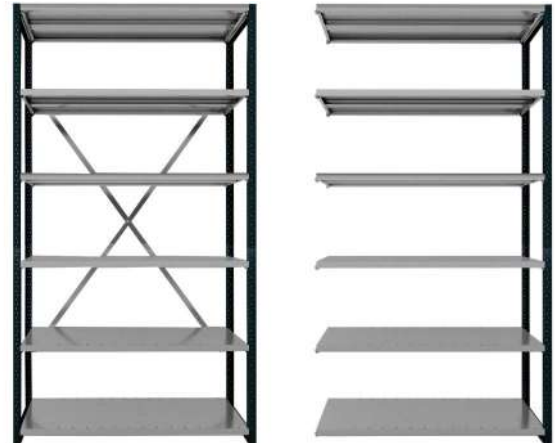

#### Scaffale con 6 piani

Fiancata - 40xPx2500 h mm  
 6x Piano regolabile - 1000xPx35 h mm - Colore: Zincato  
 Larghezza utile campata: 1000 mm  
 Piani regolabili a passo 25 mm  
 Portata campata: 2300 kg  
 Modulo di base con crociera d'irrigidimento

#### Scaffale con 6 piani

Fiancata - 40xPx2500 h mm  
 6x Piano regolabile - 1000xPx35 h mm - Colore: Zincato  
 Larghezza utile campata: 1000 mm  
 Piani regolabili a passo 25 mm  
 Portata campata: 2300 kg

#### Scaffale con 6 piani

Fiancata - 40xPx2500 h mm  
 6x Piano regolabile - 1300xPx35 h mm - Colore: Zincato  
 Larghezza utile campata: 1300 mm  
 Piani regolabili a passo 25 mm  
 Portata campata: 2300 kg  
 Modulo di base con crociera d'irrigidimento