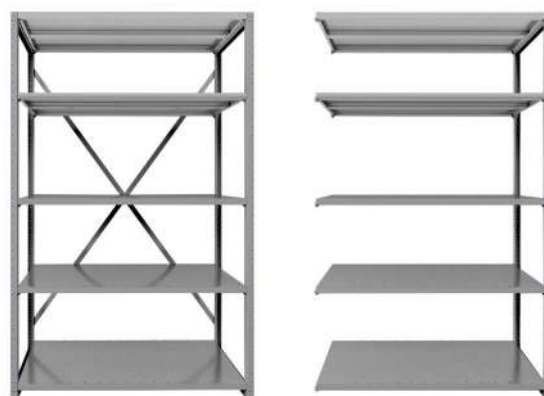

**Scaffale con 5 piani**

Fiancata - 40xPx2200 h mm

5x Piano regolabile - 1300xPx35 h mm - Colore: Zincato

Larghezza utile campata: 1300 mm

Piani regolabili a passo 25 mm

Portata campata: 2300 kg

Modulo di base con crociera d'irrigidimento

Art. Nr.	L	P	H		Modulo
58-722450/XX	1380	400	2200	100	Base
58-722451/XX	1340	400	2200	100	Aggiuntivo
58-722550/XX	1380	500	2200	100	Base
58-722551/XX	1340	500	2200	100	Aggiuntivo

**Scaffale con 5 piani**