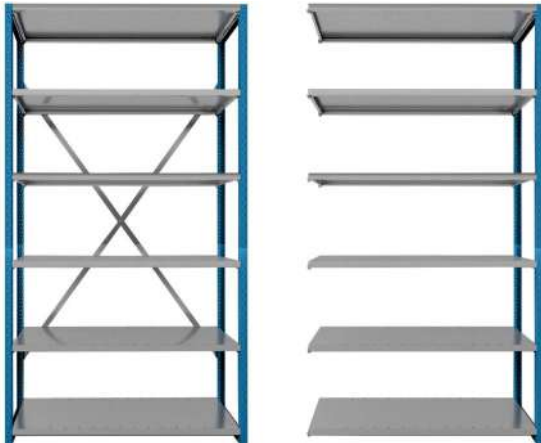

#### Scaffale con 6 piani

Fiancata - 40xPx2500 h mm  
 6x Piano regolabile - 1000xPx35 h mm - Colore: Zincato  
 Larghezza utile campata: 1000 mm  
 Piani regolabili a passo 25 mm  
 Portata campata: 2300 kg  
 Modulo di base con crociera d'irrigidimento

#### Scaffale con 6 piani

Fiancata - 40xPx2500 h mm  
 6x Piano regolabile - 1000xPx35 h mm - Colore: Zincato  
 Larghezza utile campata: 1000 mm  
 Piani regolabili a passo 25 mm  
 Portata campata: 2300 kg