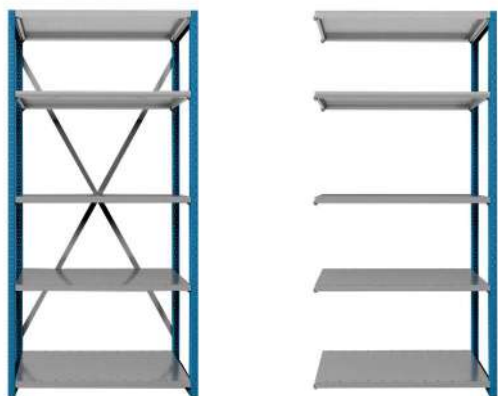

#### Scaffale con 4 piani

Fiancata - 40xPx2000 h mm  
 4x Piano regolabile - 1000xPx35 h mm - Colore: Zincato  
 Larghezza utile campata: 1000 mm  
 Piani regolabili a passo 25 mm  
 Portata campata: 2300 kg  
 Modulo di base con crociera d'irrigidimento

#### Scaffale con 5 piani

Fiancata - 40xPx2000 h mm  
 5x Piano regolabile - 1300xPx35 h mm - Colore: Zincato  
 Larghezza utile campata: 1300 mm  
 Piani regolabili a passo 25 mm  
 Portata campata: 2300 kg  
 Modulo di base con crociera d'irrigidimento