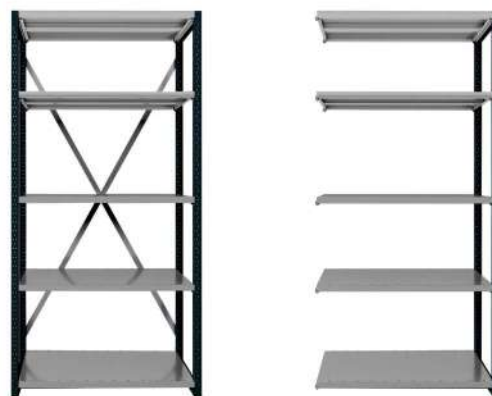

#### Scaffale con 5 piani

Fiancata - 40xPx2000 h mm  
 5x Piano regolabile - 1300xPx35 h mm - Colore: Zincato  
 Larghezza utile campata: 1300 mm  
 Piani regolabili a passo 25 mm  
 Portata campata: 2300 kg  
 Modulo di base con crociera d'irrigidimento

**Scaffale con 5 piani**

Fiancata - 40xPx2200 h mm

5x Piano regolabile - 1000xPx35 h mm - Colore: Zincato

Larghezza utile campata: 1000 mm

Piani regolabili a passo 25 mm

Portata campata: 2300 kg

Modulo di base con crociera d'irrigidimento