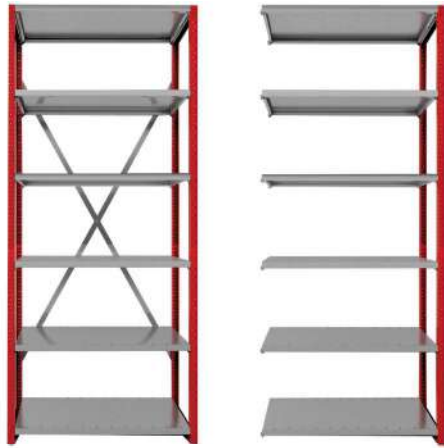

**Scaffale con 5 piani**

Fiancata - 40xPx2200 h mm

5x Piano regolabile - 1300xPx35 h mm - Colore: Zincato

Larghezza utile campata: 1300 mm

Piani regolabili a passo 25 mm

Portata campata: 2300 kg

Modulo di base con crociera d'irrigidimento

Fiancata - 40xPx2200 h mm

5x Piano regolabile - 1300xPx35 h mm - Colore: Zincato

Larghezza utile campata: 1300 mm

Piani regolabili a passo 25 mm

Portata campata: 2300 kg

Modulo di base con crociera d'irrigidimento

#### Scaffale con 6 piani

Fiancata - 40xPx2500 h mm  
 6x Piano regolabile - 1000xPx35 h mm - Colore: Zincato  
 Larghezza utile campata: 1000 mm  
 Piani regolabili a passo 25 mm  
 Portata campata: 2300 kg  
 Modulo di base con crociera d'irrigidimento