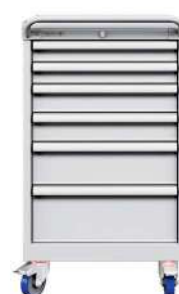

02	12
75 S	75 T
75 S	75 T
100 S	100 T
100 S	100 T
150 S	150 T
200 S	200 T

Art. Nr.	H		
S10-29810A-01/XX	972	5	100
S10-29810A-11/XX	972	5	200

Armadio 27x36 Eh su ruote con 5 cassetti

2 Ruote fisse e 2 girevoli con freno in Poliuretano Ø100 mm
Portata: 360 kg

Art. Nr.	H		
S10-29810A-02/XX	972	6	100
S10-29810A-12/XX	972	6	200

Armadio 27x36 Eh su ruote con 6 cassetti

2 Ruote fisse e 2 girevoli con freno in Poliuretano Ø100 mm
Portata: 360 kg

Art. Nr.	H Cassetto
S07-21405	50 mm
S07-21407	75 mm
S07-21410	100-125 mm

Cassetta divisorio

12x Cassetta divisorio 150x75 mm
6x Cassetta divisorio 150x150 mm

Art. Nr.	H Cassetto
S07-21505	50 mm
S07-21507	75 mm

Cassetta divisorio

16x Cassetta divisorio 75x75 mm
8x Cassetta divisorio 150x75 mm
4x Cassetta divisorio 150x150 mm

Art. Nr.	H Cassetto
S07-20023	50 mm e oltre

Divisorio a canali

8x Divisorio a 2 canali Ø 70 mm
10x Divisorio trasversale
4x Divisorio a 3 canali Ø 45 mm
20x Divisorio trasversale

Art. Nr.	H Cassetto
S07-23107	75 mm
S07-23110	100-125 mm
S07-23115	150 mm
S07-23120	200-250 mm

Divisorio fessurato

2x Divisorio fessurato 36 Eh - 612 mm
3x Divisorio in alluminio 9 Eh - 149 mm

Art. Nr.	H Cassetto
S07-23205	50 mm
S07-23207	75 mm
S07-23210	100-125 mm
S07-23215	150 mm

Divisorio fessurato

2x Divisorio fessurato 36 Eh - 612 mm
10x Divisorio in alluminio 9 Eh - 149 mm

Art. Nr.	Dimensioni
S04-30834-04	600x450x3 h mm

Fondo antisdrucchiolo

Gomma forata - Colore: Nero
Kit 4 pezzi