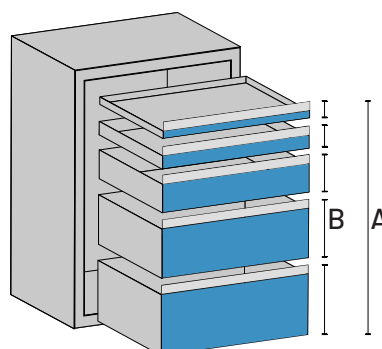

Armadio con ruote 36 Eh

2 Ruote fisse e 2 girevoli con freno in Poliuretano Ø100 mm, con maniglia
Portata: 360 kg

H	H Utile	18x36 Eh	27x36 Eh	36x36 Eh	45x36 Eh	54x36 Eh	64x36 Eh	78x36 Eh
762	450	10-19550/XX	10-29550/XX	-	-	-	-	-
879	550	-	10-29670/XX	-	-	-	-	-
929	600	10-19720/XX	10-29720/XX	10-39720/XX	10-49720/XX	10-59720/XX	10-69720/XX	10-79720/XX
1029	700	-	10-29820/XX	10-39820/XX	-	-	-	-
1079	750	-	10-29870/XX	10-39870/XX	10-49870/XX	10-59870/XX	10-69870/XX	10-79870/XX
1229	900	-	10-29920/XX	10-39920/XX	10-49920/XX	10-59920/XX	10-69920/XX	10-79920/XX

Armadio con ruote 36 Eh

2 Ruote fisse e 2 girevoli con freno in Poliuretano Ø150 mm, con maniglia
Portata: 600 kg

Altezza utile

Nella scelta dei cassetti è determinante l'altezza utile del corpo dell'armadio. La somma delle altezze dei frontali H (B) deve corrispondere all'altezza utile dell'armadio (A).