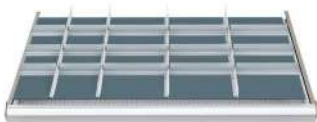

Art. Nr.	H		
10-61320-03/XX	1325	10	150

Armadio 64x36 Eh con 10 cassetti

01
150 T
150 T
125 T
75 T
100 T
100 T
100 T
150 T
200 T
200 T

Art. Nr.	H		
10-61450-01/XX	1450	10	150

Armadio 64x36 Eh con 10 cassetti