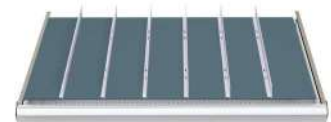

Art. Nr.	H Cassetto
07-68607	75 mm
07-68610	100-125 mm
07-68615	150 mm
07-68620	200-250 mm
07-68630	300 mm

Divisorio liscio

6x Divisorio liscio 36 Eh - 612 mm