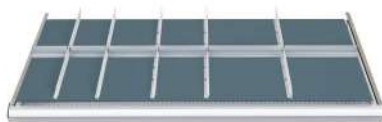

01

150 T
150 T
125 T
75 T
100 T
100 T
100 T
150 T
200 T
200 T

Art. Nr.	H		
10-71450-01/XX	1450	10	150

Armadio 78x36 Eh con 10 cassetti

Art. Nr.	H Cassetto
07-73507	75 mm
07-73510	100-125 mm
07-73515	150 mm