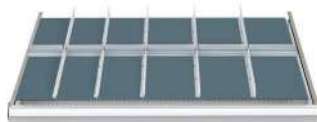

Art. Nr.	H Cassetto
07-63507	75 mm
07-63510	100-125 mm
07-63515	150 mm

Divisorio fessurato

5x Divisorio fessurato 36 Eh - 612 mm
2x Divisorio in alluminio 9 Eh - 149 mm
1x Divisorio in alluminio 10 Eh - 166 mm
3x Divisorio in alluminio 12 Eh - 200 mm