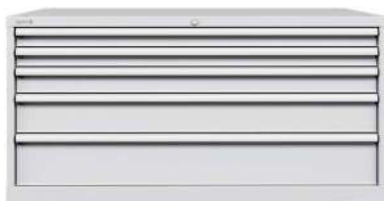

CASSETTIERE

78x36 Eh - 1431x725 mm

03

75 T
75 T
100 T
150 T
200 T

Art. Nr.	H		
10-70700-03/XX	700	5	150

Armadio 78x36 Eh con 5 cassetti