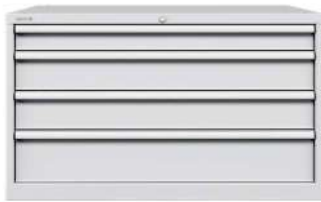

CASSETTIERE

64x36 Eh - 1193x725 mm

01
100 T
150 T
150 T
200 T

Art. Nr.	H		
10-60700-01/XX	700	4	150

Armadio 64x36 Eh con 4 cassetti