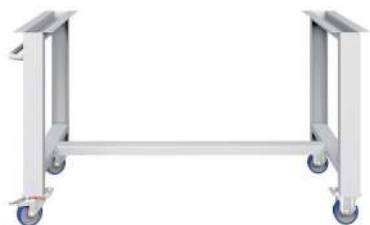

Art. Nr.	L Banco	Gambe	Traversi
40-70012/XX	1250	2	1
40-70015/XX	1500	2	1
40-70017/XX	1750	2	1
40-70020/XX	2000	2	1
40-70021/XX	2000	3	2
40-70025/XX	2500	2	1
40-70026/XX	2500	3	2
40-70030/XX	3000	3	2

Traverso di collegamento

Art. Nr.	L Banco	Fissaggio
40-26011	1250	Gamba-Gamba
40-26014	1500	Gamba-Gamba
40-26016	1750	Gamba-Gamba
40-26019	2000	Gamba-Gamba
40-26024	2500	Gamba-Gamba
40-26029	3000	Gamba-Gamba
40-26005	1250	Gamba-Armadio
40-26008	1500	Gamba-Armadio
40-26010	1750	Gamba-Armadio
40-26013	2000	Gamba-Armadio
40-26018	2500	Gamba-Armadio
40-26023	3000	Gamba-Armadio

Piano inferiore

Portata: 50 kg