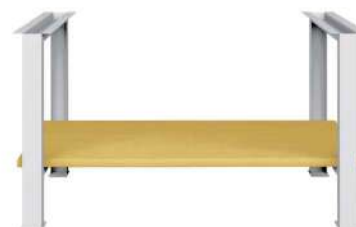

Art. Nr.	L Banco	Gambe	Traversi
40-70012/XX	1250	2	1
40-70015/XX	1500	2	1
40-70017/XX	1750	2	1
40-70020/XX	2000	2	1
40-70021/XX	2000	3	2
40-70025/XX	2500	2	1
40-70026/XX	2500	3	2
40-70030/XX	3000	3	2

Traverso di collegamento

Art. Nr.	L Banco	Fissaggio
40-26011	1250	Gamba-Gamba
40-26014	1500	Gamba-Gamba
40-26016	1750	Gamba-Gamba
40-26019	2000	Gamba-Gamba
40-26024	2500	Gamba-Gamba
40-26029	3000	Gamba-Gamba
40-26005	1250	Gamba-Armadio
40-26008	1500	Gamba-Armadio
40-26010	1750	Gamba-Armadio
40-26013	2000	Gamba-Armadio
40-26018	2500	Gamba-Armadio
40-26023	3000	Gamba-Armadio

Piano inferiore

Portata: 50 kg